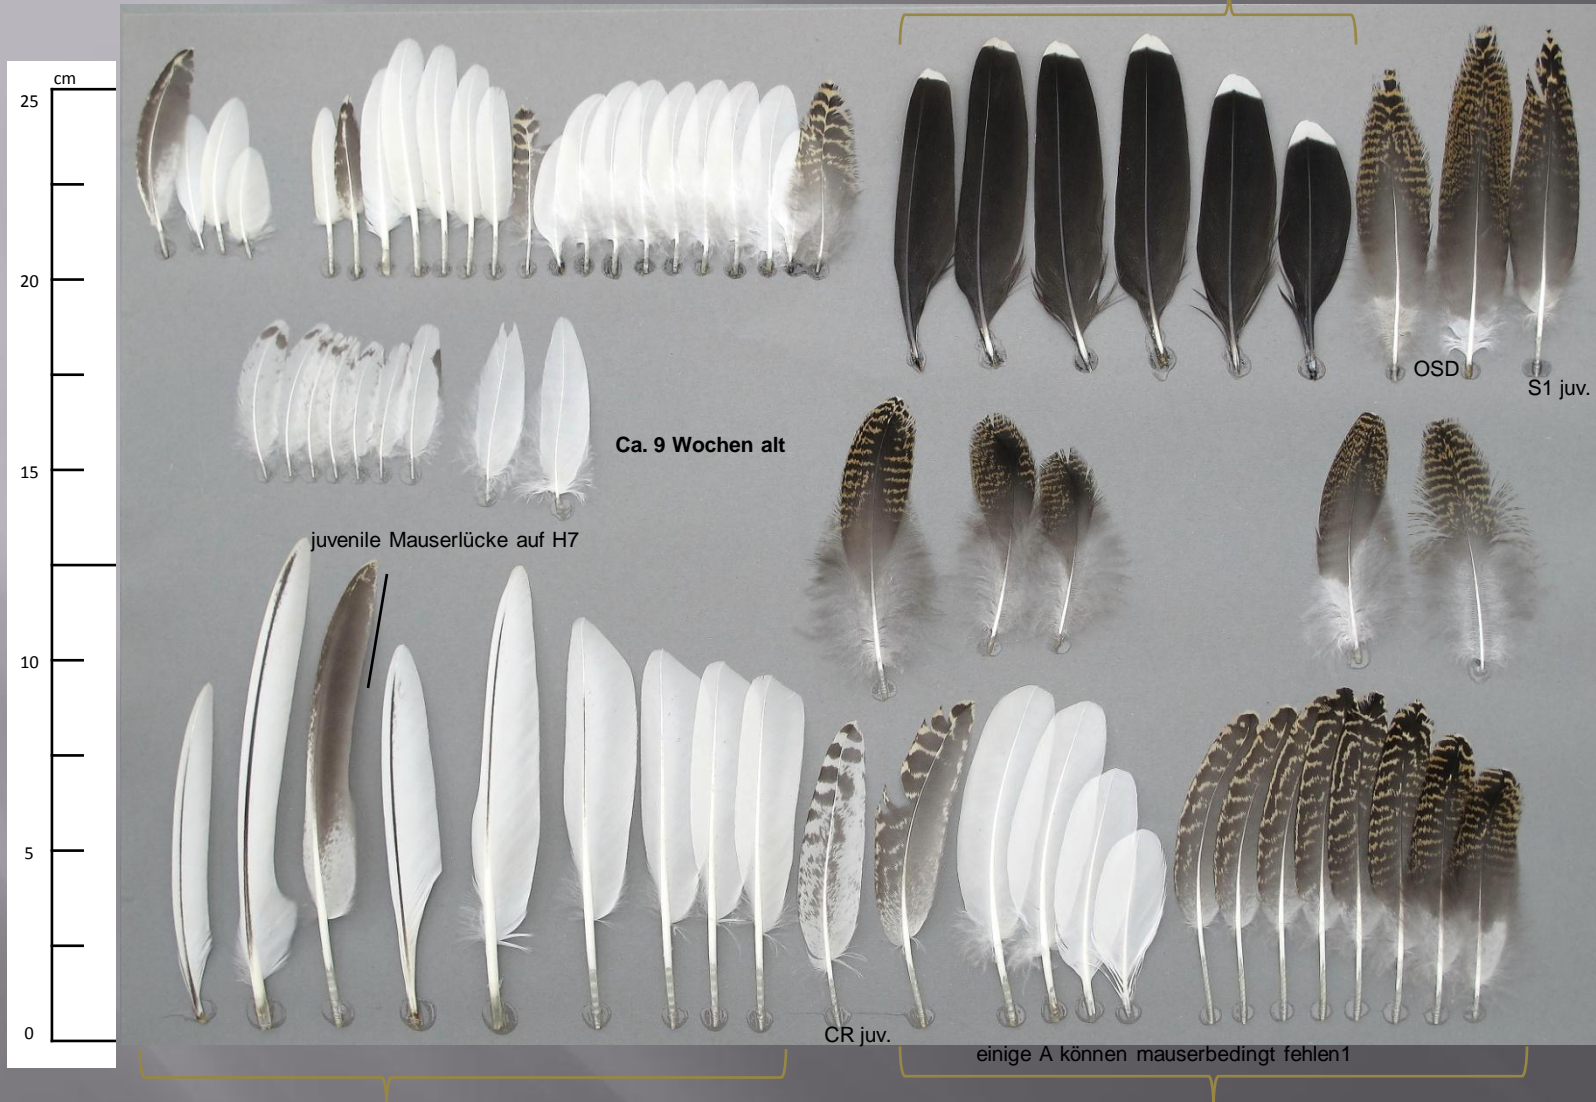

Alpenschneehuhn *Lagopus mutus* 1. KJ Aug.

S8 – S3 neu

H10 – H8 juv; H6 – H1 neu

A1 juv; A2 – A5 neu; A6 – A13 juv